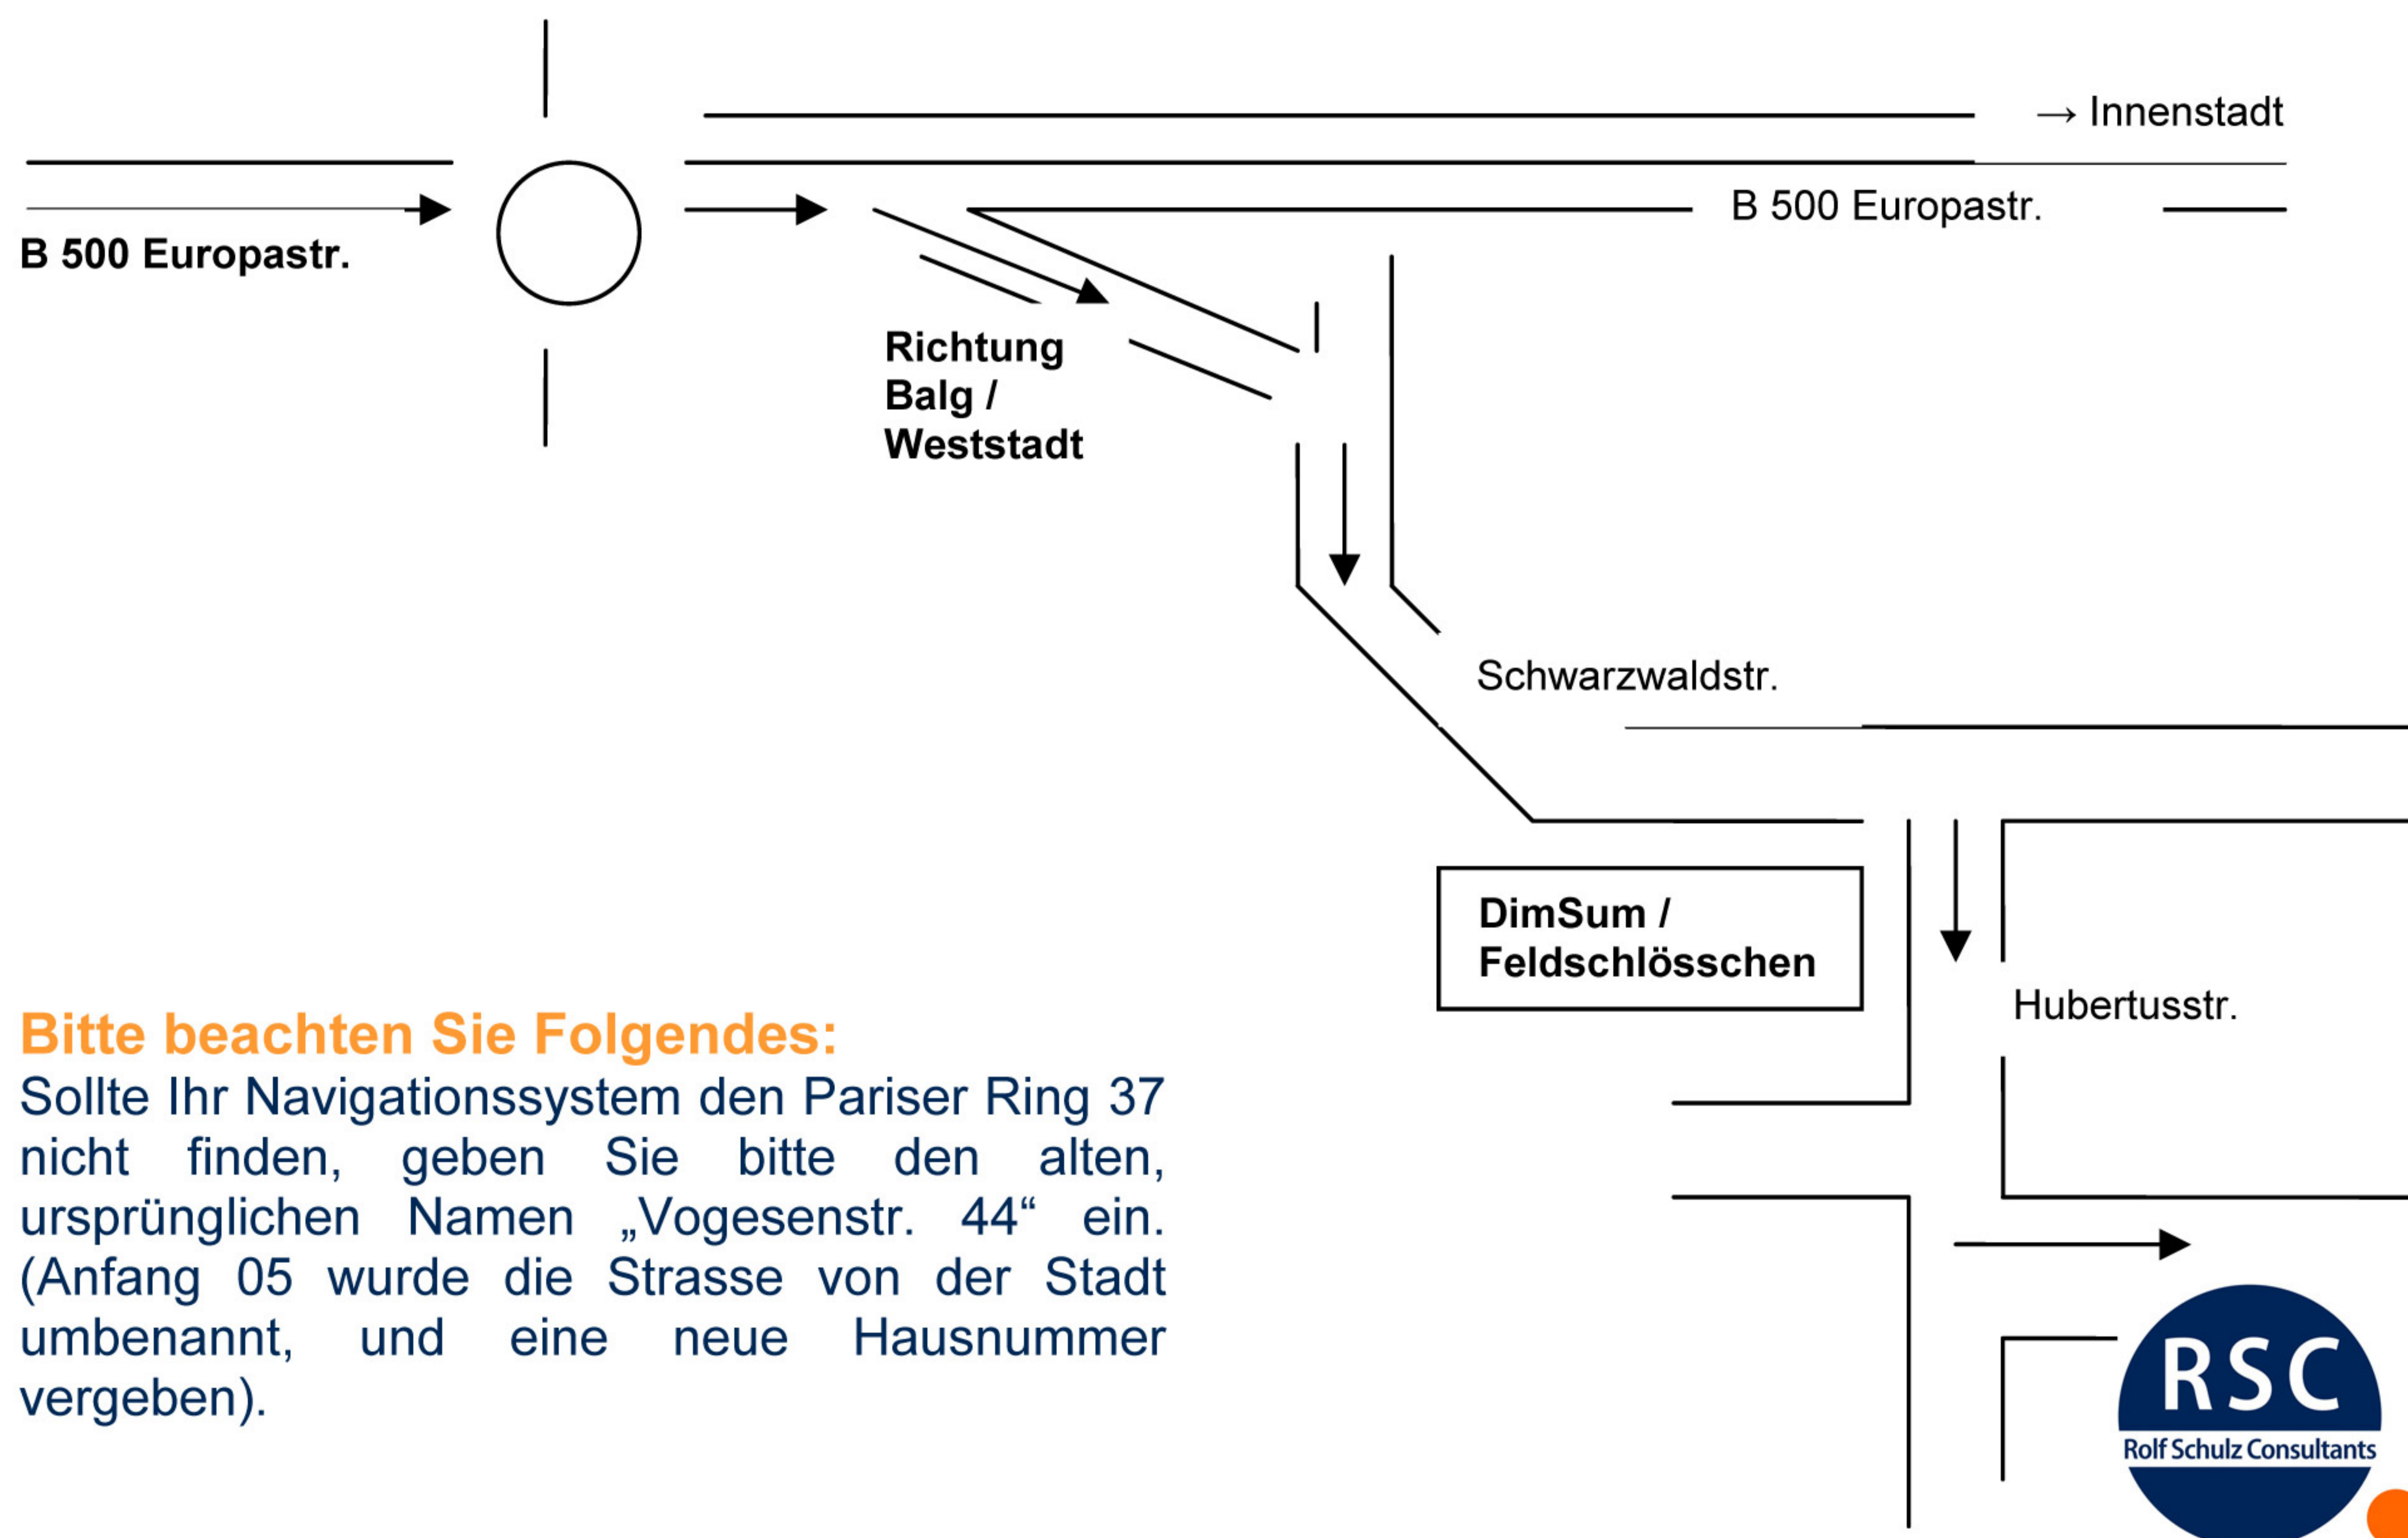

Tel.: 07221-972 17 0  
Fax.: 07221-972 17 29  
www.rolfschulz.com

## ANFAHRT:

Die Autobahn A5 Karlsruhe – Basel an der Ausfahrt Baden-Baden verlassen und in Richtung Baden-Baden auf die B 500 fahren. Kurz hinter dem Kreisverkehr (2. Abfahrt) nach ca. 10 m rechts abfahren Richtung „Balg / Weststadt“. Hier noch einmal rechts abbiegen, dann kommen Sie in die Schwarzwaldstraße. Nach ca. 600 m – direkt am Restaurant Feldschlösschen / DimSum – nach rechts in die Hubertusstraße abbiegen. Anschließend die erste Straße links in den Pariser Ring einbiegen, bei Hausnummer 37 (gelbes Gebäude) sind Sie am Ziel.

### Bitte beachten Sie Folgendes:

Sollte Ihr Navigationssystem den Pariser Ring 37 nicht finden, geben Sie bitte den alten, ursprünglichen Namen „Vogesenstr. 44“ ein. (Anfang 05 wurde die Strasse von der Stadt umbenannt, und eine neue Hausnummer vergeben).